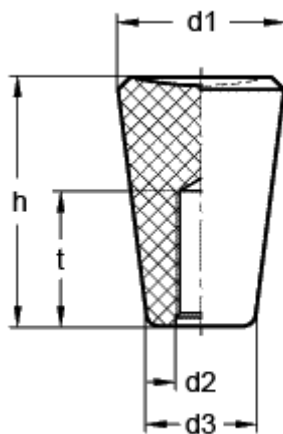

Varenummer: 20137437

Beskrivelse: E+G Konusknop GN 419-30-M8

Mål

d1	= 30
d2	= M8
d3 ca.	= 18
h	= 46
t min	= 18